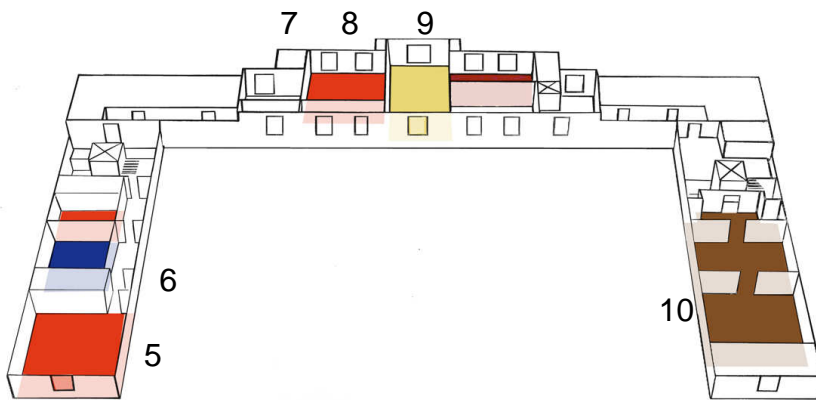

2^e etage:

1. Romanzaal
2. Mary Stuartzaal
3. Slotzaal
4. Theater Slot Zeist

1^e etage:

5. Van Laerzaal
6. Schellingerzaal
7. Voomberghzaal
8. Huydecoperzaal
9. Nassau-Odijkzaal
10. Expositieruimte

Begane grond:

11. B&W Kamer
12. Receptie
13. Spiegelzaal
14. Anti Chambre
15. Willemszaal
16. Marmenzaal
17. Hal
18. Tuinzaal
19. Blauwe zaal
20. Brasserie Slot Zeist

Slotgewelven:

21. Schelpenzaal
22. Karperzaal
23. Kersbergenzaal