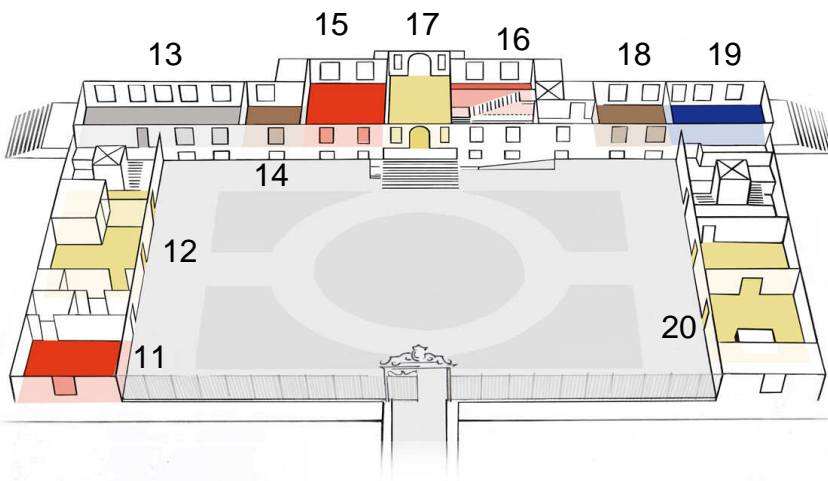

2^e etage:

1. Romanzaal
2. Mary Stuartzaal
3. Slotzaal
4. Theater Slot Zeist

1^e etage:

5. Van Laerzaal
6. Schellingerzaal
7. Voomberghzaal
8. Huydecoperzaal
9. Nassau-Odijkzaal
10. Expositieruimte

Begane grond:

11. B&W Kamer
12. Receptie
13. Spiegelzaal
14. Anti Chambre
15. Willemszaal
16. Marmenzaal
17. Hal
18. Tuinzaal
19. Blauwe zaal
20. Brasserie Slot Zeist

Slotgewelven:

21. Schelpenzaal
22. Karperzaal
23. Kersbergenzaal