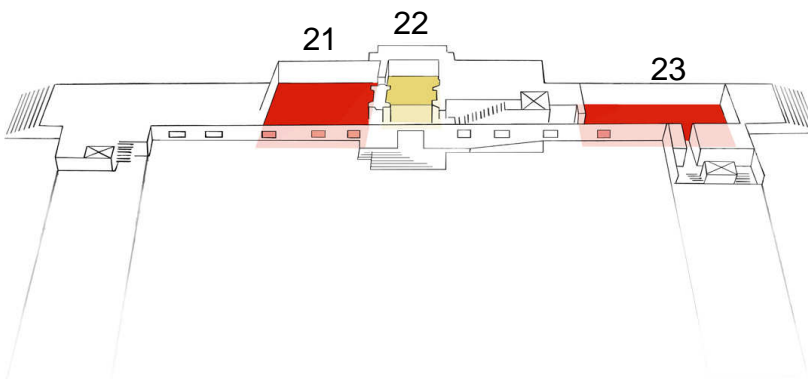

2^e etage:

1. Romanzaal
2. Mary Stuartzaal
3. Slotzaal
4. Theater Slot Zeist

1^e etage:

5. Van Laerzaal
6. Schellingerzaal
7. Voomberghzaal
8. Huydecoperzaal
9. Nassau-Odijkzaal
10. Expositieruimte

Begane grond:

11. B&W Kamer
12. Receptie
13. Spiegelzaal
14. Anti Chambre
15. Willemszaal
16. Marmenzaal
17. Hal
18. Tuinzaal
19. Blauwe zaal
20. Brasserie Slot Zeist

Slotgewelven:

21. Schelpenzaal
22. Karperzaal
23. Kersbergenzaal